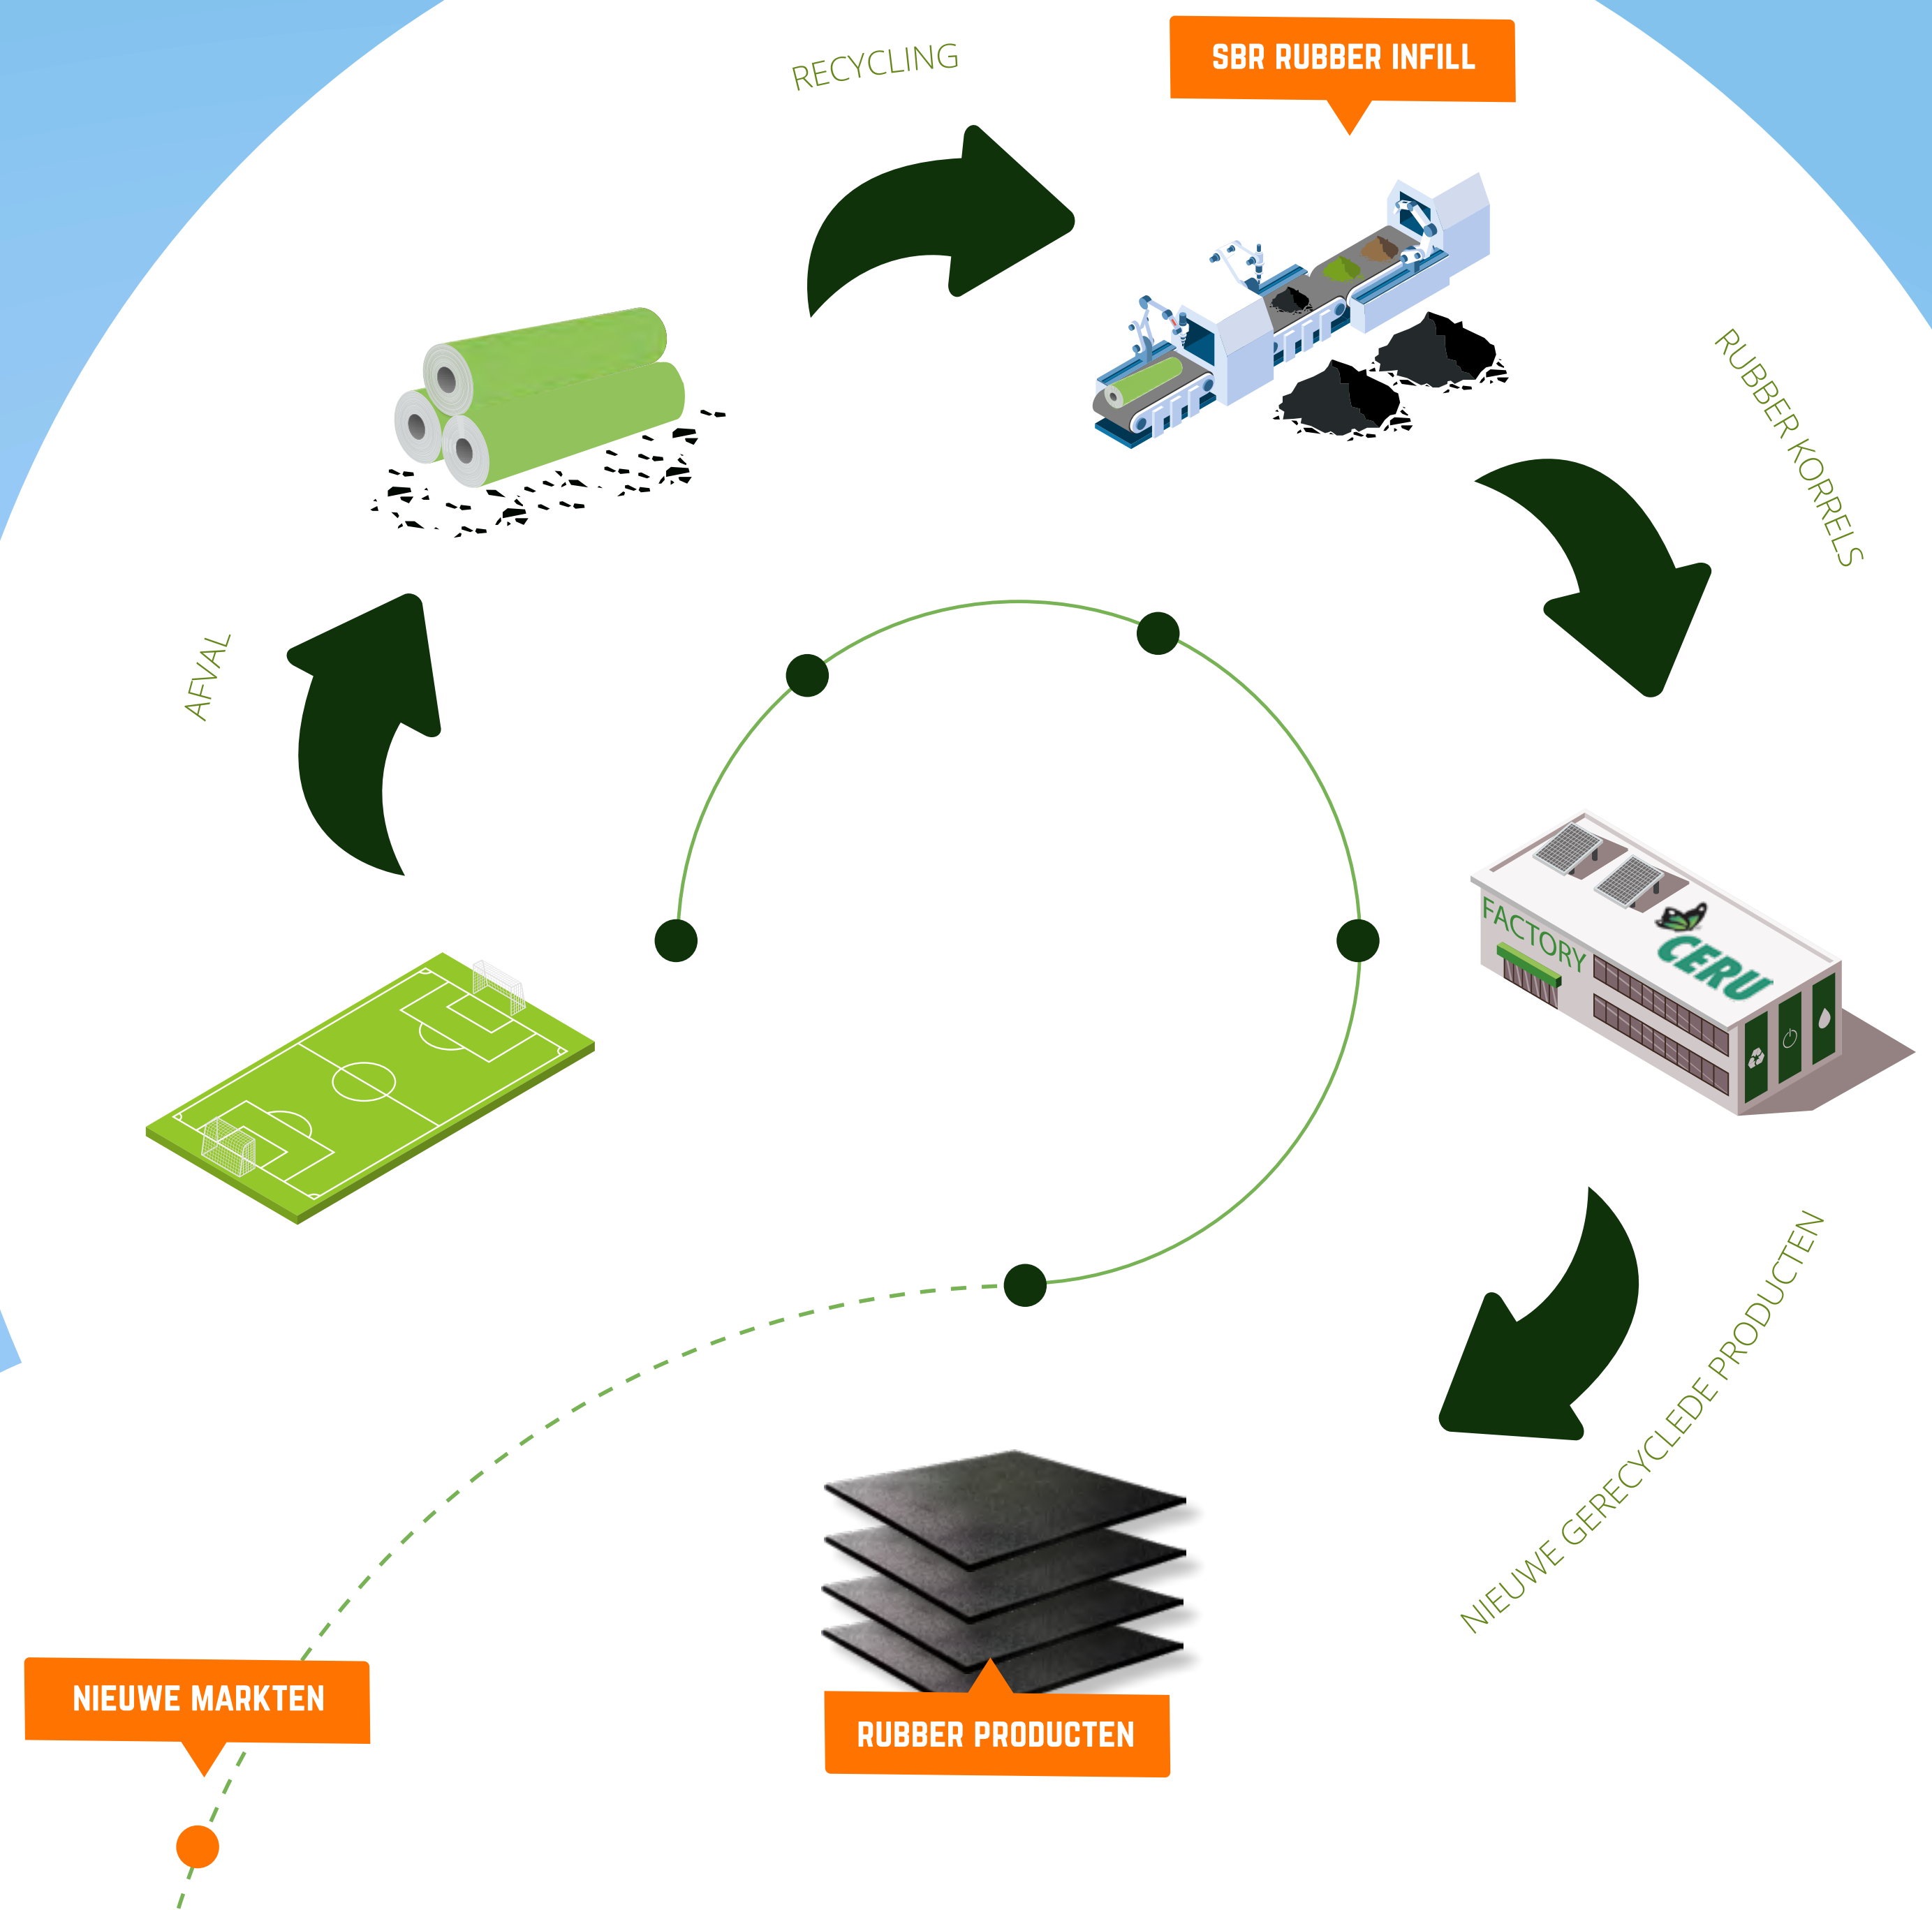

Het rubber instrooimateriaal, oorspronkelijk vervaardigd uit gerecyclede autobanden, krijgt nu met het assortiment Relife® rubberproducten een nieuwe bestemming. Buitengewoon duurzame rubberoplossingen die niet alleen lang meegaan, maar ook aan het einde van hun levensduur wederom 100% recyclebaar zijn.

CERU zet zich met upcycling initiatieven in om de levensduur van rubber te verlengen en rubberafval te voorkomen. Zij transformeren reeds gerecycled rubbermateriaal tot waardevolle producten die niet alleen lang meegaan, maar ook aan het einde van hun levensduur wederom 100% recyclebaar zijn.

OVER GREENMATTER

GreenMatter heeft als missie om het afval uit kunstgrasvelden om te zetten tot circulaire grondstofstromen door het ontwikkelen én vervaardigen van gerecyclede producten. Wij brengen op dit moment twee grondstofstromen op gang, te weten: de kunstgrasvezels en het SBR infill uit oude versleten kunstgrasvelden. Met een uitgebreid portfolio duurzame kunstgras- en rubberproducten voor verschillende toepassingen, is er voldoende keuze om de versleten kunstgrasvelden circulair terug te laten komen.

GREENMATTERS

ROAD TO A GREENER PLANET

LEVERINGSPROGRAMMA

**GREENMATTER RELIFE®
COLOURPLAY TEGEL**

**GREENMATTER RELIFE®
MULTIDRAIN TEGEL**

**GREENMATTER RELIFE®
FITFLEX TEGEL**

**GREENMATTER RELIFE®
GRASSPLAY TEGEL**